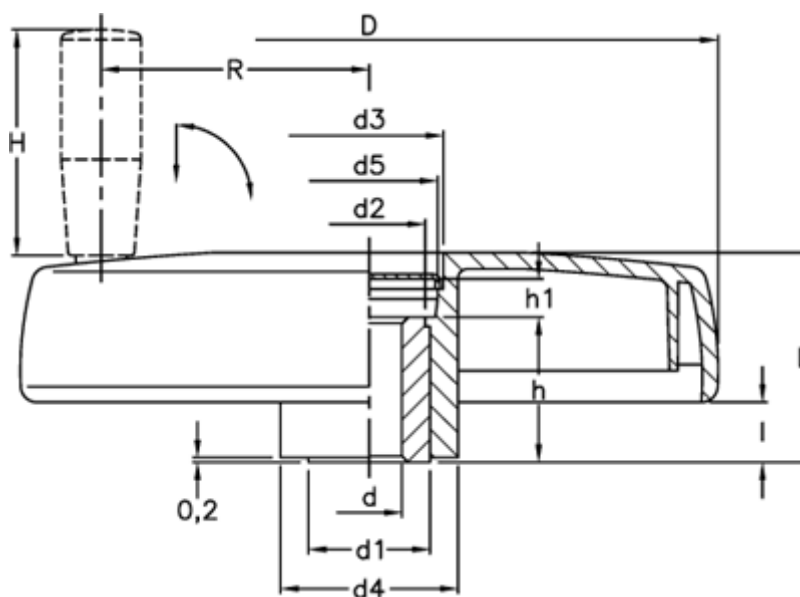

Varenummer: 2301072872  
 Beskrivelse: E+G Håndhjul  
 VDS.200+IRS-A24

## Mål

C (N*m) = 320	H = 90
D = 200	h = 36
d1 = 40	h1 = 13
d2 = 38.0	l = 14
d3 = 44.0	L = 53
d4 = 50	L (J) = 27
d5 = 40	R = 81
d H7 = 24	